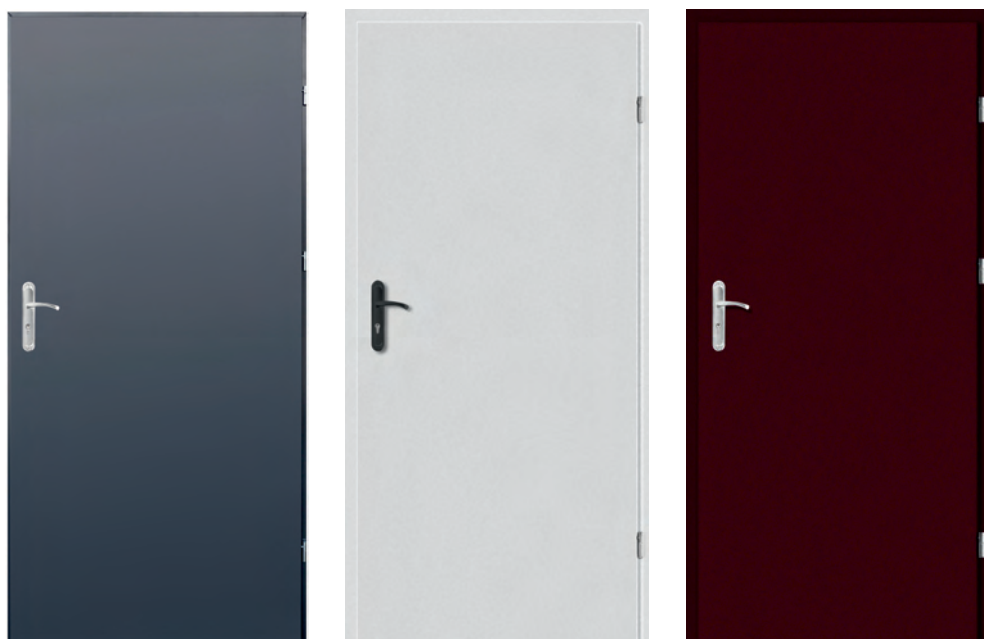

DOSTĘPNE OD RĘKI - 80/90/100 WE WSZYSTKICH KOLORACH