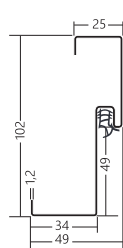

1 STALOWA BLACHA OCYNKOWA
gr. 0,5-0,6 mm laminat PCV

2 WYPEŁNIENIE
panel akustyczny paleta WKW

3 PANEL USZTYWNIAJĄCY
z drewna klejonego

4 5 6
SYSTEM ZAMKÓW

5-punktowy zamek hakowy listwowy

8 PROGI

PU68 INOX STANDARD
w cenie ościeżnicy

próg Inox PU68 stosowany jest z ościeżnicą PU68 oraz PU68-PR

✂ **UWAGA!** Maksymalne skrócenie skrzydła do 8cm i tłoczone do 5cm za dopłatą 150,00zł

7 OŚCIEŻNICE

PU68 STANDARD

PU68-PR za dopłatą cennik str. 23

WYMIARY ZALECANYCH OTWORÓW MONTAŻOWYCH

80N	860 x 2070 mm	od 840 do 880 x od 2050 do 2070 mm
90E	860 x 2070 mm	od 960 do 1000 x od 2050 do 2070 mm

Ościeżnica regulowana PU68-PR w zakresie:

105-170 mm	430,00
160-225 mm	510,00
200-265 mm	590,00
260-325 mm	670,00