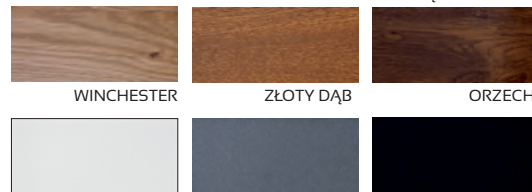

WINCHESTER

ZŁOTY DĄB

ORZECH

BIAŁY

ANTRACYT

(ościeżnica) CZARNY
bez dopłaty

92MK14

4950,00 NETTO
5600,00 NETTO

68MK14

4430,00 NETTO
5080,00 NETTO

CENA NETTO DRZWI Z PROGIEM I OKUCIAMI
[KLAMKA HAGA VDV, WKŁADKA]

CENA NETTO DRZWI Z PROGIEM I OKUCIAMI
[KLAMKA SETTO SOLO, POCHWYT PROSTOKĄTNY 150 cm, WKŁADKA]