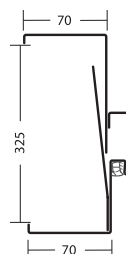

1 STALOWA BLACHA OCYNKOWA
gr. 0,5-0,6 mm laminat PCV

2 WYPEŁNIENIE
panel akustyczny paleta WKW

3 PANEL USZTYWNIAJĄCY
z drewna klejonego

4 5 6
SYSTEM ZAMKÓW

5-punktowy zamek hakowy listwowy

8 PROGI

PU68 INOX STANDARD
w cenie ościeżnicy

próg Inox PU68 stosowany jest z ościeżnicą PU68 oraz PU68-PR

✂ **UWAGA!** Maksymalne skrócenie skrzydła do 8cm i tłoczone do 5cm za dopłatą 150,00zł

7 OŚCIEŻNICE

PU68 STANDARD

PU68-PR za dopłatą cennik str. 23

WYMIARY ZALECANYCH OTWORÓW MONTAŻOWYCH

80N	860 x 2070 mm	od 840 do 880 x od 2050 do 2070 mm
90E	860 x 2070 mm	od 960 do 1000 x od 2050 do 2070 mm

Ościeżnica regulowana PU68-PR w zakresie:

105-170 mm	430,00
160-225 mm	510,00
200-265 mm	590,00
260-325 mm	670,00