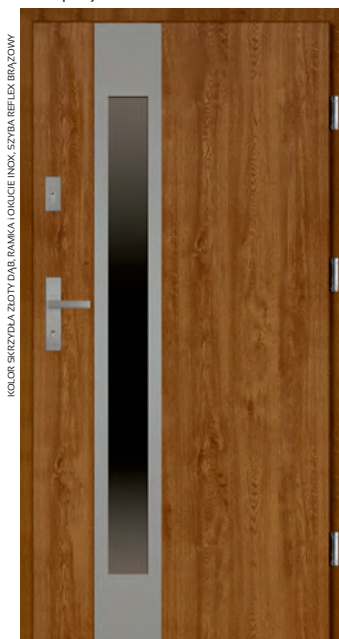

DOSTĘPNE SZKLENIE:

DOSTĘPNE KOLORY:

SERGIO UNO PŁASKIE

3998,00 NETTO