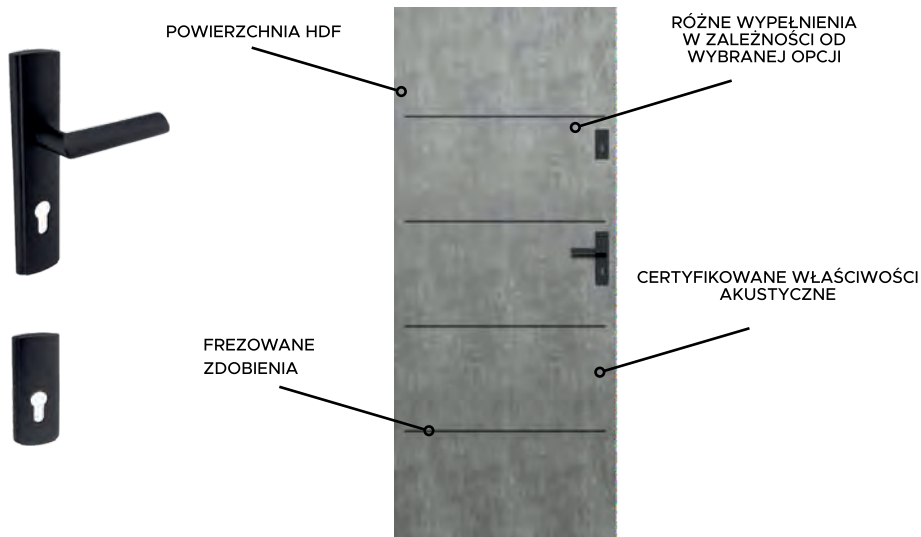

14 REGULACJA DOCISKU

4 ZAMEK GŁÓWNY

DELTA ZLG

5 ZAMEK DZIENNY

DELTA ZLD

6 ZAMEK POMOCNICZY

DELTA ZLP

CIEMNY COLUM

32 dB

DOSTĘPNE OD RĘKI

Skrzydło i ościeżnica stała (złożone w komplecie),
Klamka (czarna),
Szyld górny (czarny),
Próg ze stali nierdzewnej,
Komplet wkładek (z systemem jednego klucza),
Wizjer,
Grubość 4 cm,
Dwa zamki trzybolcowe na wkładkę patentową,
Trzy zawiasy czopowe,
Trzy bolce antywyważeniowe,
Wypełnienie z połączenia listwe stabilizujących i styropianu,
Sugerowany otwór montażowy do drzwi 80 (cm): 91 na 207.