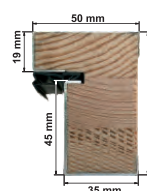

PRZEKRÓJ OŚCIEŻNICY
ENERGO