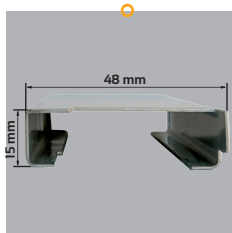

PRÓG ZE STALI NIERDZEWNEJ