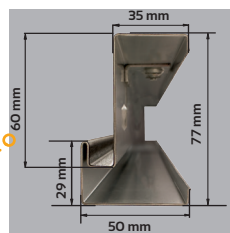

Standardowo drzwi wyposażone są w zamek listwowy hakowy **Winkhaus**

o rozstawie 92 mm na wkładkę patentową. Skrzydło wyposażone jest w trzy bolce przeciwwyważeniowe. Istnieje możliwość skracania drzwi od 4,5 do 7 cm. Ościeżnica drzwi wykonana jest z kształtowników stalowych ocynkowanych, pokryta laminatem drewnopodobnym. Wysokiej jakości wciskana uszczelka w skrzydle i ościeżnicy zapewnia szczelność i cichą pracę drzwi. Skrzydło wykonane jest w systemie 4-stronnej przylgi. Posiada 3 zawiasy trójdzielne. Drzwi są przeznaczone do

# WYPOSAŻENIE

STANDARDOWE

ZACZEP GÓRNY

OŚCIEŻNICA METALOWA Z USZCZELKĄ

PRZEKRÓJ OŚCIEŻNICY SYMETRYCZNEJ Z USZCZELKĄ

GRUBOŚĆ SKRZYDŁA 68 mm

BOLEC PRZECIWWYWAŻENIOWY 3 szt.

ZACZEP Z REGULACJĄ JĘZYKA