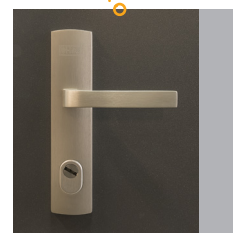

Standardowo drzwi wyposażone są w zamek listwowy hakowy **Winkhaus**

o rozstawie 92 mm na wkładkę patentową. Skrzydło wyposażone jest w trzy bolce przeciwwyważeniowe. Istnieje możliwość skracania drzwi od 4,5 do 7 cm. Ościeżnica drzwi wykonana jest z kształtowników stalowych ocynkowanych, pokryta laminatem drewnopodobnym. Wysokiej jakości wciskana uszczelka w skrzydle i ościeżnicy zapewnia szczelność i cichą pracę drzwi. Skrzydło wykonane jest w systemie 4-stronnej przylgi. Posiada 3 zawiasy trójdzielne. Drzwi są przeznaczone do

# WYPOSAŻENIE

STANDARDOWE

ZACZEP GÓRNY

OŚCIEŻNICA METALOWA Z USZCZELKĄ

PRZEKRÓJ OŚCIEŻNICY SYMETRYCZNEJ Z USZCZELKĄ

GRUBOŚĆ SKRZYDŁA 68 mm

BOLEC PRZECIWWYWAŻENIOWY 3 szt.

ZACZEP Z REGULACJĄ JĘZYKA

ZAWIAS TRÓJDZIELNY 3 szt.

ZACZEP DOLNY

ZASŁEPKI DO OŚCIEŻNICY

PRÓG ZE STALI NIERDZEWNEJ

SKRZYDŁO Z PRZYLGĄ CZTEROSTRONNĄ

ZAMEK GÓRNY HAKOWY

ZASUWNICA DRZWIOWA

KLAMKA GRANDE RC3