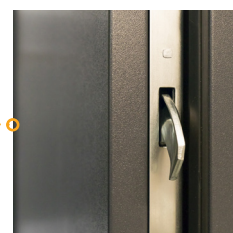

ZAWIAS TRÓJDZIELNY 3 szt.

ZACZEP DOLNY

ZASŁEPKI DO OŚCIEŻNICY

PRÓG ZE STALI NIERDZEWNEJ

SKRZYDŁO Z PRZYLGĄ CZTEROSTRONNĄ

ZAMEK GÓRNY HAKOWY

ZASUWNICA DRZWIOWA

KLAMKA GRANDE RC3