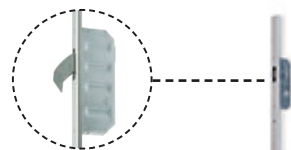

Strona wewnętrzna

+ 352 zł

Kwadratowa gałko-klamka

Strona zewnętrzna

Strona wewnętrzna

352 zł

Klamka kwadratowa z obu stron

Strona zewnętrzna

Strona wewnętrzna

387 zł

Zamki i wkładki - Seria AC68 i DS82

Zamek hakowy
Winkhaus 3-punktowy
(standard w serii AC68)

Zamek hakowy
Winkhaus 5-punktowy
(standard w serii DS82)

Automatyczny zamek GU
(do drzwi zatraskowych,
elektrozaczep niekompatybilny!)