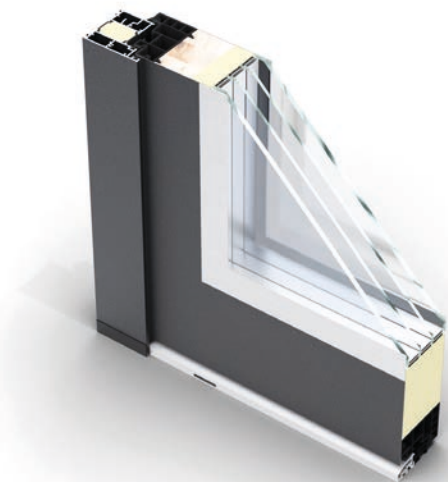

Seria DS82

IZOLACJA TERMICZNA

BEZ PRZESZKLENIA
Ud - 0,68 W/m²K

Z PRZESZKLENIEM
Ud - 0,89 W/m²K