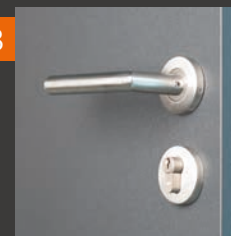

5

Próg aluminiowy z przekładką termiczną

6

Elektrozaczep z funkcją dzień/noc

7

Wkładka cylindryczna na 5 kluczy z funkcją antypaniczną

8

Klamka od wewnątrz