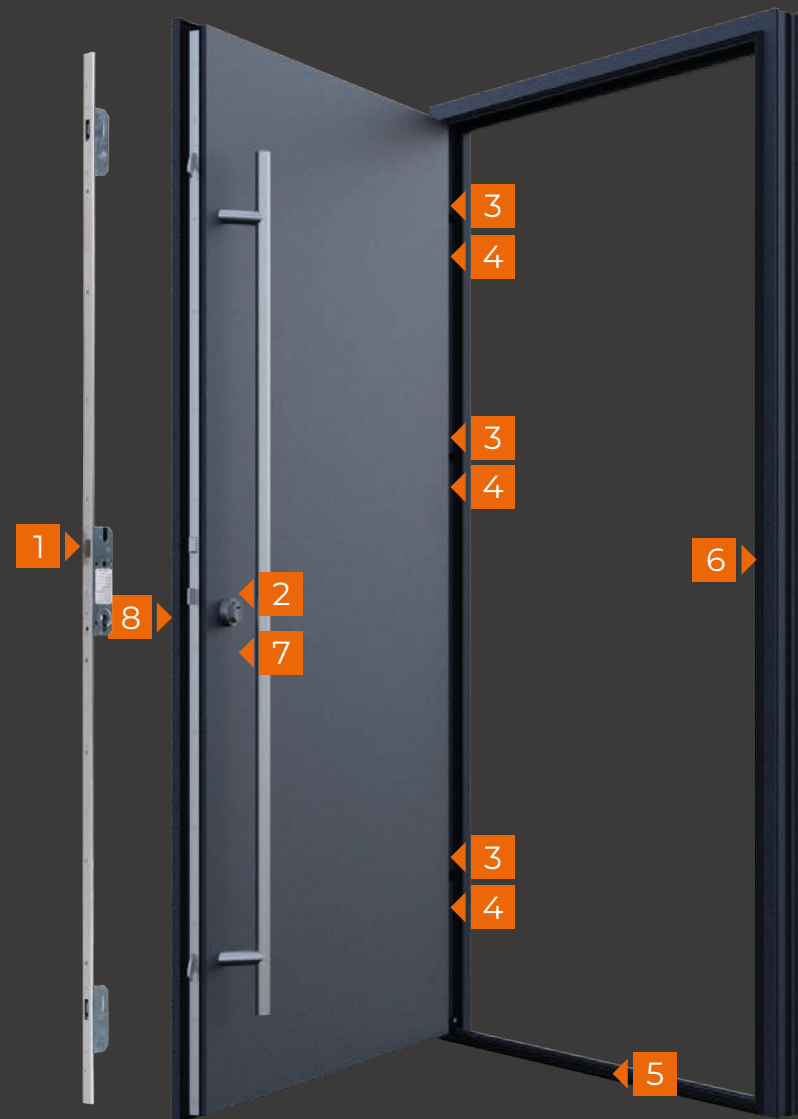

1

2

3

4

5

6

7

8

1 Izolacja

2 Rama aluminiowa z przekładką termiczną

3 Poszycie stalowe na profilu z tworzywa sztucznego z przegrodą termiczną

4 Przeszklenie dwukomorowe z ciepłą ramką w standardzie