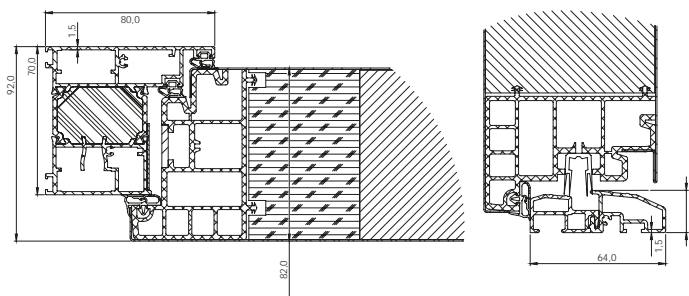

Seria DS82

IZOLACJA TERMICZNA

BEZ PRZESZKLENIA
Ud - 0,68 W/m²K

Z PRZESZKLENIEM
Ud - 0,89 W/m²K

Seria AC68

IZOLACJA TERMICZNA

BEZ PRZESZKLENIA
Ud - 1,0 W/m²K

Z PRZESZKLENIEM
Ud - 1,2 W/m²K

Seria ATU68

IZOLACJA TERMICZNA

BEZ PRZESZKLENIA
Ud - 1,1 W/m²K

Z PRZESZKLENIEM
Ud - 1,3 W/m²K