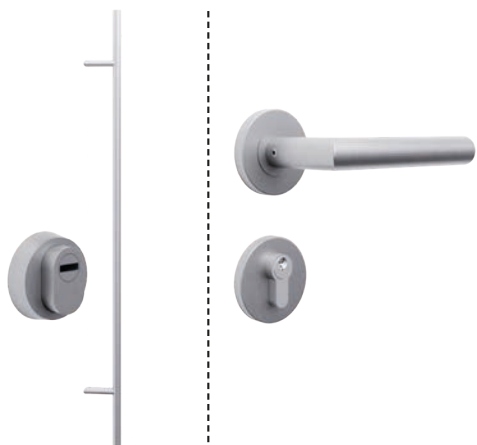

Pochwyty okrągły od zewnątrz
(długość 160cm, 120cm, 50cm),
klamka od wewnątrz

Strona zewnętrzna Strona wewnętrzna

160 cm: + 735 zł
120 cm: + 664 zł
50cm: + 590 zł

Pochwyty kwadratowy od zewnątrz
(długość 160cm, 120cm),
klamka od wewnątrz

Strona zewnętrzna Strona wewnętrzna

160 cm: + 889 zł
120 cm: + 814 zł

Klamka z obu stron

Strona zewnętrzna Strona wewnętrzna

+ 370 zł

Klamka kwadratowa z obu stron

Strona zewnętrzna Strona wewnętrzna

+ 370 zł

Pochwyty okrągły od zewnątrz
(długość 160cm, 120cm),
klamka od wewnątrz

Strona zewnętrzna Strona wewnętrzna

160 cm: + 814 zł
120 cm: + 739 zł

Pochwyty kwadratowy od zewnątrz
(długość 160cm, 120cm),
klamka od wewnątrz