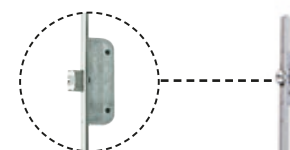

Strona wewnętrzna

387 zł

Zamki i wkładki - Seria AC68 i DS82

Zamek hakowy
Winkhaus 3-punktowy
(standard w serii AC68)

Zamek hakowy
Winkhaus 5-punktowy
(standard w serii DS82)

Automatyczny zamek GU
(do drzwi zatraskowych,
elektrozaczep niekompatybilny!)

+ 370 zł

Wkładka z gałką Inox

+ 80 zł

Wkładka z gałką Blackline

+ 80 zł

Wymiary

SERIA DS82	A Wymiar drzwi (mm)		B Wymiar otworu montażowego (mm)		C Światło przejścia (mm)	
	Szerokość	Wysokość	Szerokość	Wysokość	Szerokość	Wysokość
70	880	2080	910	2095	700	1980
80	1000	2000	1030	2015	820	1900
80	1000	2100	1030	2115	820	2000
90	1100	2100	1130	2115	920	2000
90	1100	2200	1130	2215	920	2100