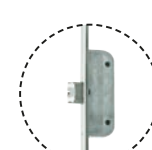

Strona wewnętrzna

387 zł

Zamki i wkładki - Seria AC68 i DS82

Zamek hakowy
Winkhaus 3-punktowy
(standard w serii AC68)

Zamek hakowy
Winkhaus 5-punktowy
(standard w serii DS82)

Automatyczny zamek GU
(do drzwi zatraskowych,
elektrozaczep niekompatybilny!)

+ 370 zł

Wkładka z gałką Inox

+ 80 zł

Wkładka z gałką Blackline

+ 80 zł

Wymiary

SERIA DS82	A Wymiar drzwi (mm)		B Wymiar otworu montażowego (mm)		C Światło przejścia (mm)	
	Szerokość	Wysokość	Szerokość	Wysokość	Szerokość	Wysokość
70	880	2080	910	2095	700	1980
80	1000	2000	1030	2015	820	1900
80	1000	2100	1030	2115	820	2000
90	1100	2100	1130	2115	920	2000
90	1100	2200	1130	2215	920	2100