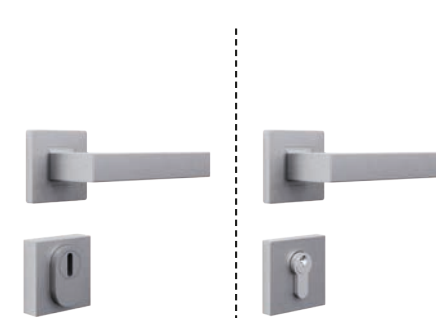

Pochwyty okrągły od zewnątrz
(długość 160cm, 120cm, 50cm),
klamka od wewnątrz

Strona zewnętrzna Strona wewnętrzna

160 cm: + 735 zł
120 cm: + 664 zł
50cm: + 590 zł

Pochwyty kwadratowy od zewnątrz
(długość 160cm, 120cm),
klamka od wewnątrz

Strona zewnętrzna Strona wewnętrzna

160 cm: + 889 zł
120 cm: + 814 zł

Klamka z obu stron

Strona zewnętrzna Strona wewnętrzna

+ 370 zł

Klamka kwadratowa z obu stron

Strona zewnętrzna Strona wewnętrzna

+ 370 zł

Pochwyty okrągły od zewnątrz
(długość 160cm, 120cm),
klamka od wewnątrz

Strona zewnętrzna Strona wewnętrzna

160 cm: + 814 zł
120 cm: + 739 zł

Pochwyty kwadratowy od zewnątrz
(długość 160cm, 120cm),
klamka od wewnątrz