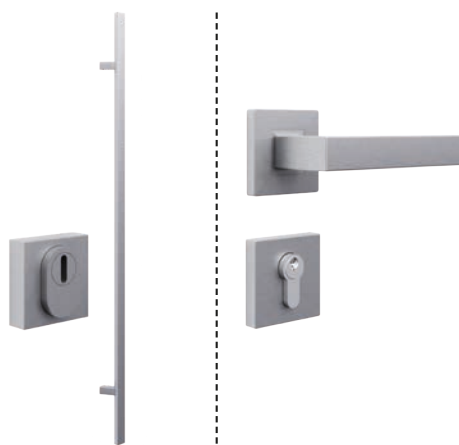

Pochwyty okrągły od zewnątrz
(długość 160cm, 120cm, 50cm),
klamka od wewnątrz

Strona zewnętrzna Strona wewnętrzna

160 cm: + 735 zł
120 cm: + 664 zł
50cm: + 590 zł

Pochwyty kwadratowy od zewnątrz
(długość 160cm, 120cm),
klamka od wewnątrz