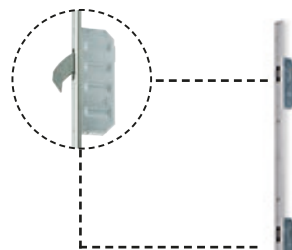

Strona wewnętrzna

+ 352 zł

Kwadratowa gałko-klamka

Strona zewnętrzna

Strona wewnętrzna

352 zł

Klamka kwadratowa z obu stron

Strona zewnętrzna

Strona wewnętrzna

387 zł

Zamki i wkładki - Seria AC68 i DS82

Zamek hakowy
Winkhaus 3-punktowy
(standard w serii AC68)

Zamek hakowy
Winkhaus 5-punktowy
(standard w serii DS82)

Automatyczny zamek GU
(do drzwi zatraskowych,
elektrozaczep niekompatybilny!)

+ 370 zł

Wkładka z gałką Inox

+ 80 zł

Wkładka z gałką Blackline

+ 80 zł

Wymiary

SERIA DS82	A Wymiar drzwi (mm)		B Wymiar otworu montażowego (mm)		C Światło przejścia (mm)	
	Szerokość	Wysokość	Szerokość	Wysokość	Szerokość	Wysokość
70	880	2080	910	2095	700	1980
80	1000	2000	1030	2015	820	1900
80	1000	2100	1030	2115	820	2000
90	1100	2100	1130	2115	920	2000
90	1100	2200	1130	2215	920	2100