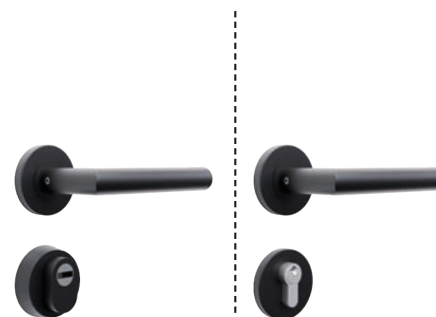

Pochwyty okrągły od zewnątrz
(długość 160cm, 120cm, 50cm),
klamka od wewnątrz

Strona zewnętrzna Strona wewnętrzna

160 cm: + 735 zł
120 cm: + 664 zł
50cm: + 590 zł

Pochwyty kwadratowy od zewnątrz
(długość 160cm, 120cm),
klamka od wewnątrz

Strona zewnętrzna Strona wewnętrzna

160 cm: + 889 zł
120 cm: + 814 zł

Klamka z obu stron

Strona zewnętrzna Strona wewnętrzna

+ 370 zł

Klamka kwadratowa z obu stron

Strona zewnętrzna Strona wewnętrzna

+ 370 zł

Pochwyty okrągły od zewnątrz
(długość 160cm, 120cm),
klamka od wewnątrz

Strona zewnętrzna Strona wewnętrzna

160 cm: + 814 zł
120 cm: + 739 zł

Pochwyty kwadratowy od zewnątrz
(długość 160cm, 120cm),
klamka od wewnątrz

Strona zewnętrzna Strona wewnętrzna

160 cm: + 964 zł
120 cm: + 889 zł

Klamka z obu stron

Strona zewnętrzna Strona wewnętrzna

+ 440 zł

Klamka kwadratowa z obu stron

Strona zewnętrzna Strona wewnętrzna

+ 409 zł