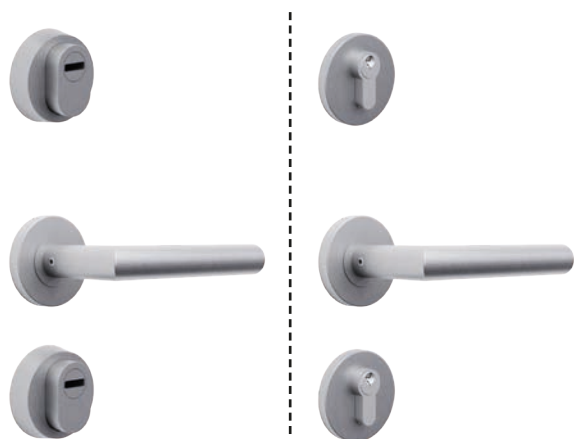

Pochwyty okrągły od zewnątrz
(długość 160cm, 120cm),
klamka od wewnątrz

Strona zewnętrzna Strona wewnętrzna

160 cm: + 814 zł
120 cm: + 739 zł

Pochwyty kwadratowy od zewnątrz
(długość 160cm, 120cm),
klamka od wewnątrz

Strona zewnętrzna Strona wewnętrzna

160 cm: + 964 zł
120 cm: + 889 zł

Klamka z obu stron

Strona zewnętrzna Strona wewnętrzna

+ 440 zł

Klamka kwadratowa z obu stron

Strona zewnętrzna Strona wewnętrzna

+ 409 zł

Okucia - Seria ATU68

Klamka z obu stron

Strona zewnętrzna

Strona wewnętrzna

+ 352 zł

Gałko-klamka

Strona zewnętrzna

Strona wewnętrzna