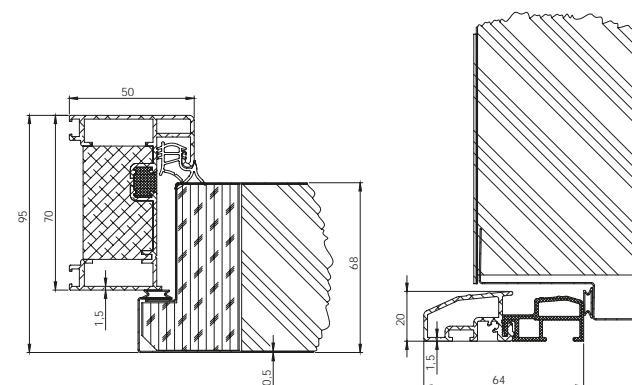

Z PRZESZKLENIEM
Ud - 1,2 W/m²K

Seria ATU68

IZOLACJA TERMICZNA

BEZ PRZESZKLENIA
Ud - 1,1 W/m²K

Z PRZESZKLENIEM
Ud - 1,3 W/m²K

Kolekcja Alu-Stal

DS82

Grubość
skrzydła