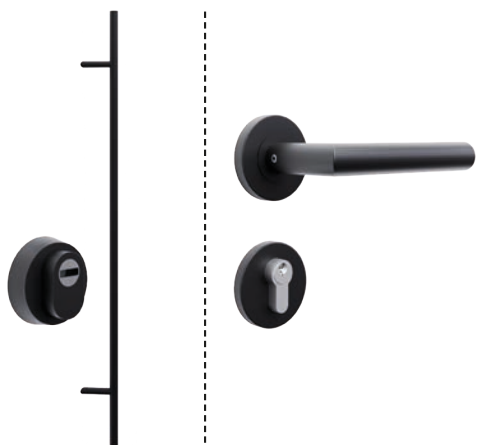

Pochwyty okrągły od zewnątrz
(długość 160cm, 120cm, 50cm),
klamka od wewnątrz

Strona zewnętrzna Strona wewnętrzna

160 cm: + 735 zł
120 cm: + 664 zł
50cm: + 590 zł

Pochwyty kwadratowy od zewnątrz
(długość 160cm, 120cm),
klamka od wewnątrz

Strona zewnętrzna Strona wewnętrzna

160 cm: + 889 zł
120 cm: + 814 zł

Klamka z obu stron

Strona zewnętrzna Strona wewnętrzna

+ 370 zł

Klamka kwadratowa z obu stron

Strona zewnętrzna Strona wewnętrzna

+ 370 zł

Pochwyty okrągły od zewnątrz
(długość 160cm, 120cm),
klamka od wewnątrz

Strona zewnętrzna Strona wewnętrzna

160 cm: + 814 zł
120 cm: + 739 zł

Pochwyty kwadratowy od zewnątrz
(długość 160cm, 120cm),
klamka od wewnątrz