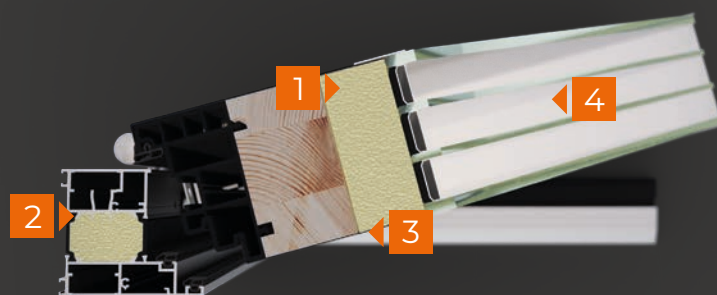

1 Izolacja

2 Rama aluminiowa z przekładką termiczną

3 Poszycie stalowe na profilu z tworzywa sztucznego z przegradą termiczną

4 Przeszklenie trzykomorowe z ciepłą ramką w standardzie

COLOURS

M20

Kolor

RAL3000