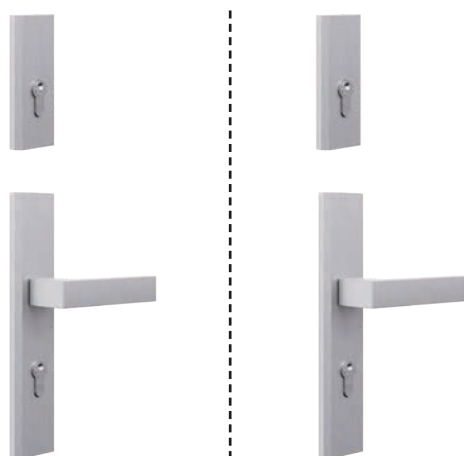

Okucia - Seria ATU68

Klamka z obu stron

Strona zewnętrzna

Strona wewnętrzna

+ 352 zł

Gałko-klamka

Strona zewnętrzna

Strona wewnętrzna

352 zł

Klamka z obu stron

Strona zewnętrzna

Strona wewnętrzna

387 zł

Opcjonalnie:

Klamka kwadratowa z obu stron

Strona zewnętrzna

Strona wewnętrzna

+ 352 zł

Kwadratowa gałko-klamka

Strona zewnętrzna

Strona wewnętrzna

352 zł

Klamka kwadratowa z obu stron

Strona zewnętrzna