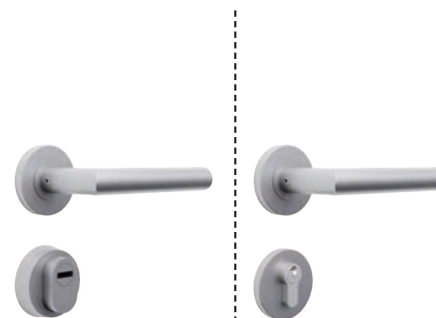

Pochwyty okrągły od zewnątrz
(długość 160cm, 120cm, 50cm),
klamka od wewnątrz

Strona zewnętrzna Strona wewnętrzna

160 cm: + 735 zł
120 cm: + 664 zł
50cm: + 590 zł

Pochwyty kwadratowy od zewnątrz
(długość 160cm, 120cm),
klamka od wewnątrz

Strona zewnętrzna Strona wewnętrzna

160 cm: + 889 zł
120 cm: + 814 zł

Klamka z obu stron

Strona zewnętrzna Strona wewnętrzna

+ 370 zł

Klamka kwadratowa z obu stron

Strona zewnętrzna Strona wewnętrzna

+ 370 zł

Pochwyty okrągły od zewnątrz
(długość 160cm, 120cm),
klamka od wewnątrz

Strona zewnętrzna Strona wewnętrzna

160 cm: + 814 zł
120 cm: + 739 zł

Pochwyty kwadratowy od zewnątrz
(długość 160cm, 120cm),
klamka od wewnątrz