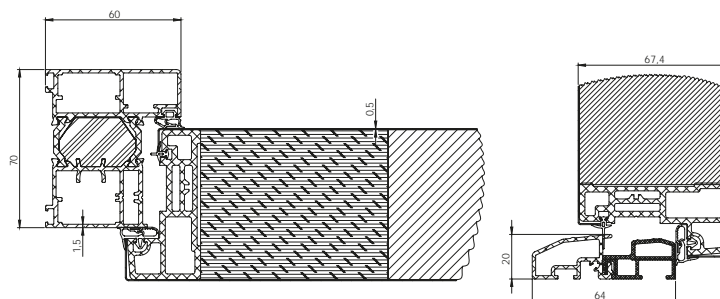

Z PRZESZKLENIEM
Ud - 1,2 W/m²K

Seria ATU68

IZOLACJA TERMICZNA

BEZ PRZESZKLENIA
Ud - 1,1 W/m²K

Z PRZESZKLENIEM
Ud - 1,3 W/m²K

Kolekcja Alu-Stal

DS82

Grubość
skrzydła