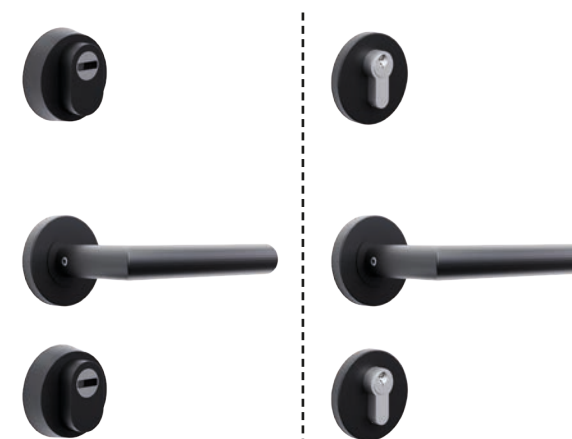

Pochwyty okrągły od zewnątrz
(długość 160cm, 120cm),
klamka od wewnątrz

Strona zewnętrzna Strona wewnętrzna

160 cm: + 814 zł
120 cm: + 739 zł

Pochwyty kwadratowy od zewnątrz
(długość 160cm, 120cm),
klamka od wewnątrz

Strona zewnętrzna Strona wewnętrzna

160 cm: + 964 zł
120 cm: + 889 zł

Klamka z obu stron

Strona zewnętrzna Strona wewnętrzna

+ 440 zł

Klamka kwadratowa z obu stron

Strona zewnętrzna Strona wewnętrzna

+ 409 zł

Okucia - Seria ATU68

Klamka z obu stron

Strona zewnętrzna

Strona wewnętrzna

+ 352 zł

Gałko-klamka

Strona zewnętrzna

Strona wewnętrzna

352 zł

Klamka z obu stron

Strona zewnętrzna

Strona wewnętrzna

387 zł

Opcjonalnie:

Klamka kwadratowa z obu stron

Strona zewnętrzna