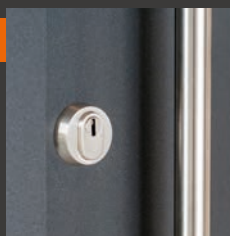

2

Rozeta z zabezpieczeniem