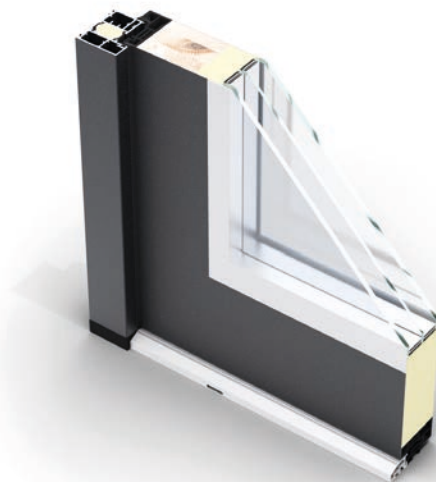

Seria DS82

IZOLACJA TERMICZNA

BEZ PRZESZKLENIA
Ud - 0,68 W/m²K

Z PRZESZKLENIEM
Ud - 0,89 W/m²K

Seria AC68

IZOLACJA TERMICZNA

BEZ PRZESZKLENIA
Ud - 1,0 W/m²K

Z PRZESZKLENIEM
Ud - 1,2 W/m²K

Seria ATU68

IZOLACJA TERMICZNA

BEZ PRZESZKLENIA
Ud - 1,1 W/m²K

Z PRZESZKLENIEM
Ud - 1,3 W/m²K