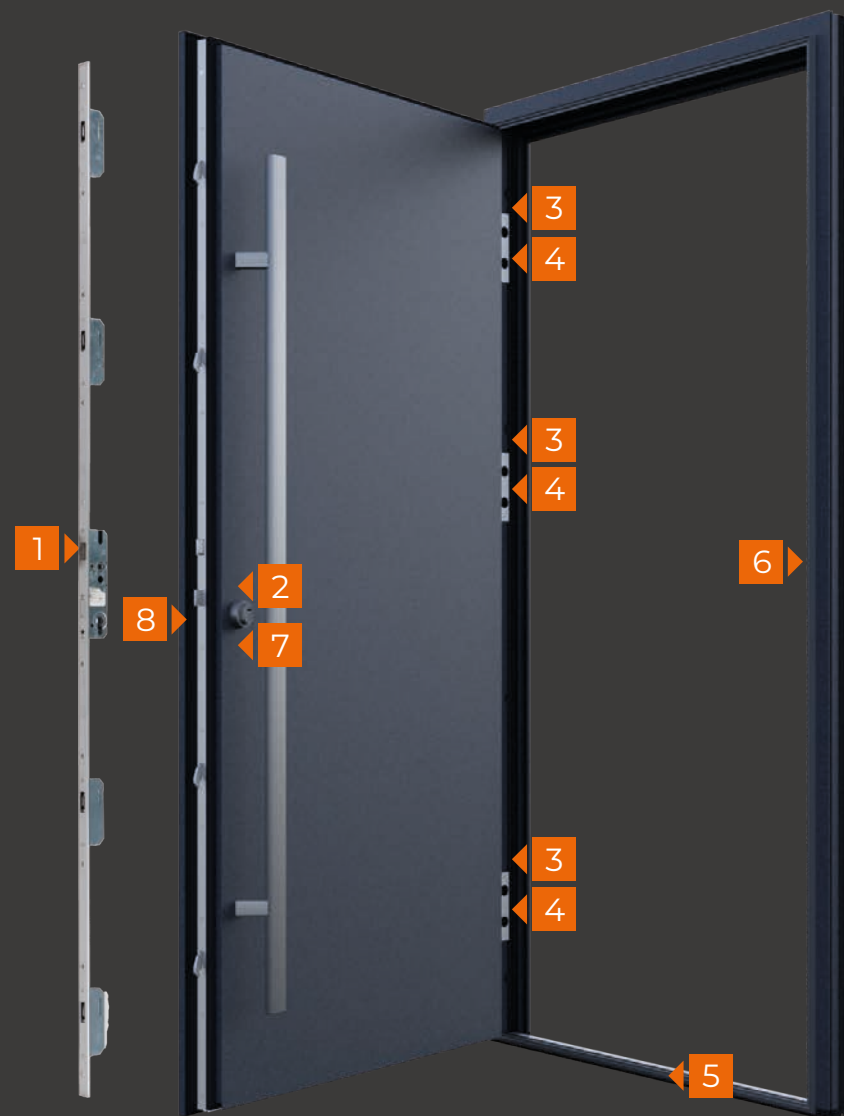

1 Izolacja

2 Rama aluminiowa z przekładką termiczną

3 Poszycie stalowe na profilu z tworzywa sztucznego z przegradą termiczną

4 Przeszklenie trzykomorowe z ciepłą ramką w standardzie