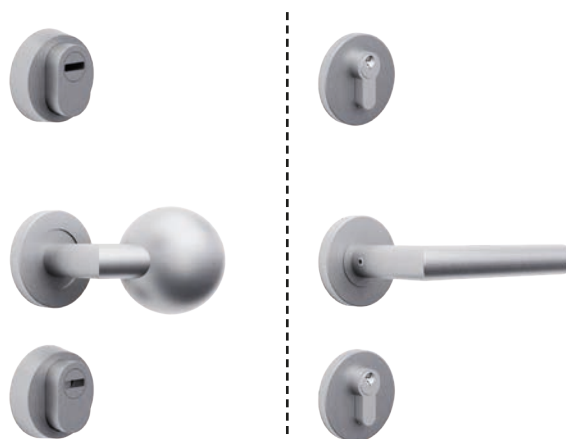

Pochwyty okrągły od zewnątrz
(długość 160cm, 120cm),
klamka od wewnątrz

Strona zewnętrzna Strona wewnętrzna

160 cm: + 814 zł
120 cm: + 739 zł

Pochwyty kwadratowy od zewnątrz
(długość 160cm, 120cm),
klamka od wewnątrz

Strona zewnętrzna Strona wewnętrzna

160 cm: + 964 zł
120 cm: + 889 zł

Klamka z obu stron

Strona zewnętrzna Strona wewnętrzna

+ 440 zł

Klamka kwadratowa z obu stron

Strona zewnętrzna Strona wewnętrzna

+ 409 zł

Okucia - Seria ATU68

Klamka z obu stron

Strona zewnętrzna

Strona wewnętrzna

+ 352 zł

Gałko-klamka

Strona zewnętrzna

Strona wewnętrzna

352 zł

Klamka z obu stron

Strona zewnętrzna

Strona wewnętrzna

387 zł

Opcjonalnie:

Klamka kwadratowa z obu stron

Strona zewnętrzna