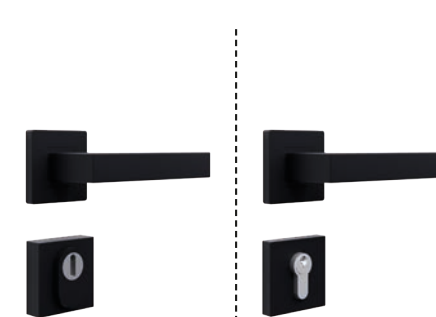

Pochwyty okrągły od zewnątrz
(długość 160cm, 120cm),
klamka od wewnątrz

Strona zewnętrzna Strona wewnętrzna

160 cm: + 814 zł
120 cm: + 739 zł

Pochwyty kwadratowy od zewnątrz
(długość 160cm, 120cm),
klamka od wewnątrz

Strona zewnętrzna Strona wewnętrzna

160 cm: + 964 zł
120 cm: + 889 zł

Klamka z obu stron

Strona zewnętrzna Strona wewnętrzna

+ 440 zł

Klamka kwadratowa z obu stron

Strona zewnętrzna Strona wewnętrzna

+ 409 zł

Okucia - Seria ATU68

Klamka z obu stron

Strona zewnętrzna

Strona wewnętrzna

+ 352 zł

Gałko-klamka

Strona zewnętrzna

Strona wewnętrzna